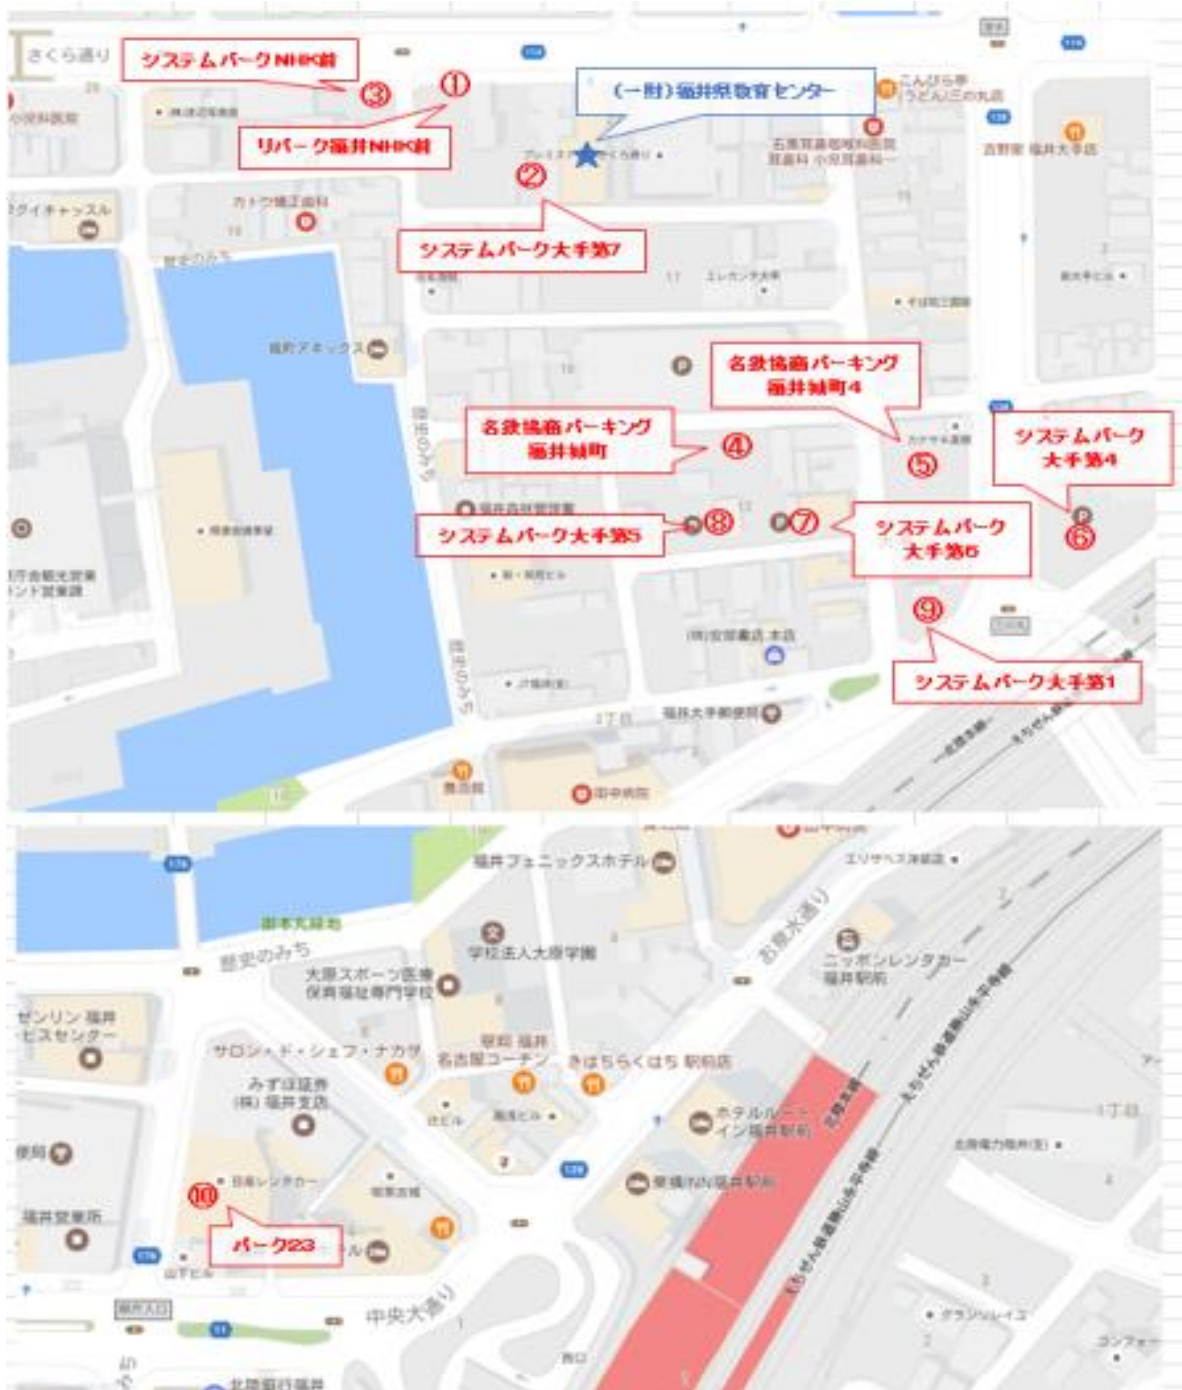

## 駐車場についてのお知らせ

県教組の各種会議等で教育センターに車でお越しの際、センター駐車場が満車の場合は「パーク23」をご案内しています。しかし、駅前でのイベントなどがあると「パーク23」も満車という場合が近頃見られます。そこで、8月からは教育センター周辺の「コインパーキング(60分100円の料金体系のみ)」に駐車された場合も料金を補助いたします。補助可能な「コインパーキング」は以下のとおりです。8月以降、会議の受付でお申し出いただければ「会議時間+1時間」分の駐車料金を現金でお渡しします。

なお「パーク23」も、これまで同様に利用可能です。